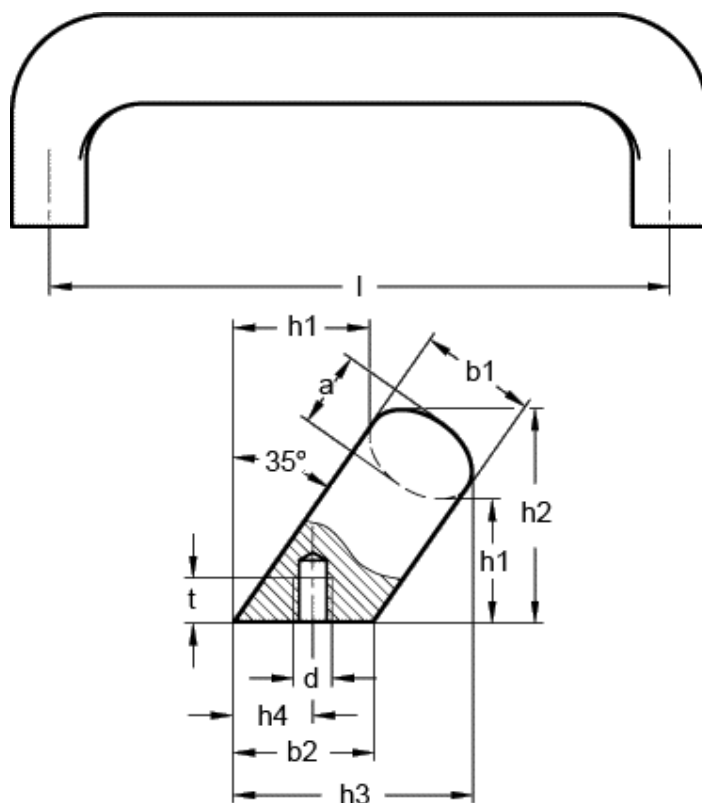

Varenummer: 20178165

Beskrivelse: E+G Bøjlegreb GN 565.2-26-128-BL

Mål

a	= 17	l	= 128
b1	= 26	r	= 17
b2	= 32	t min	= 12
d	= M8		
h1	= 34		
h2	= 54		
h3	= 57		
h4 +1	= 18.0		